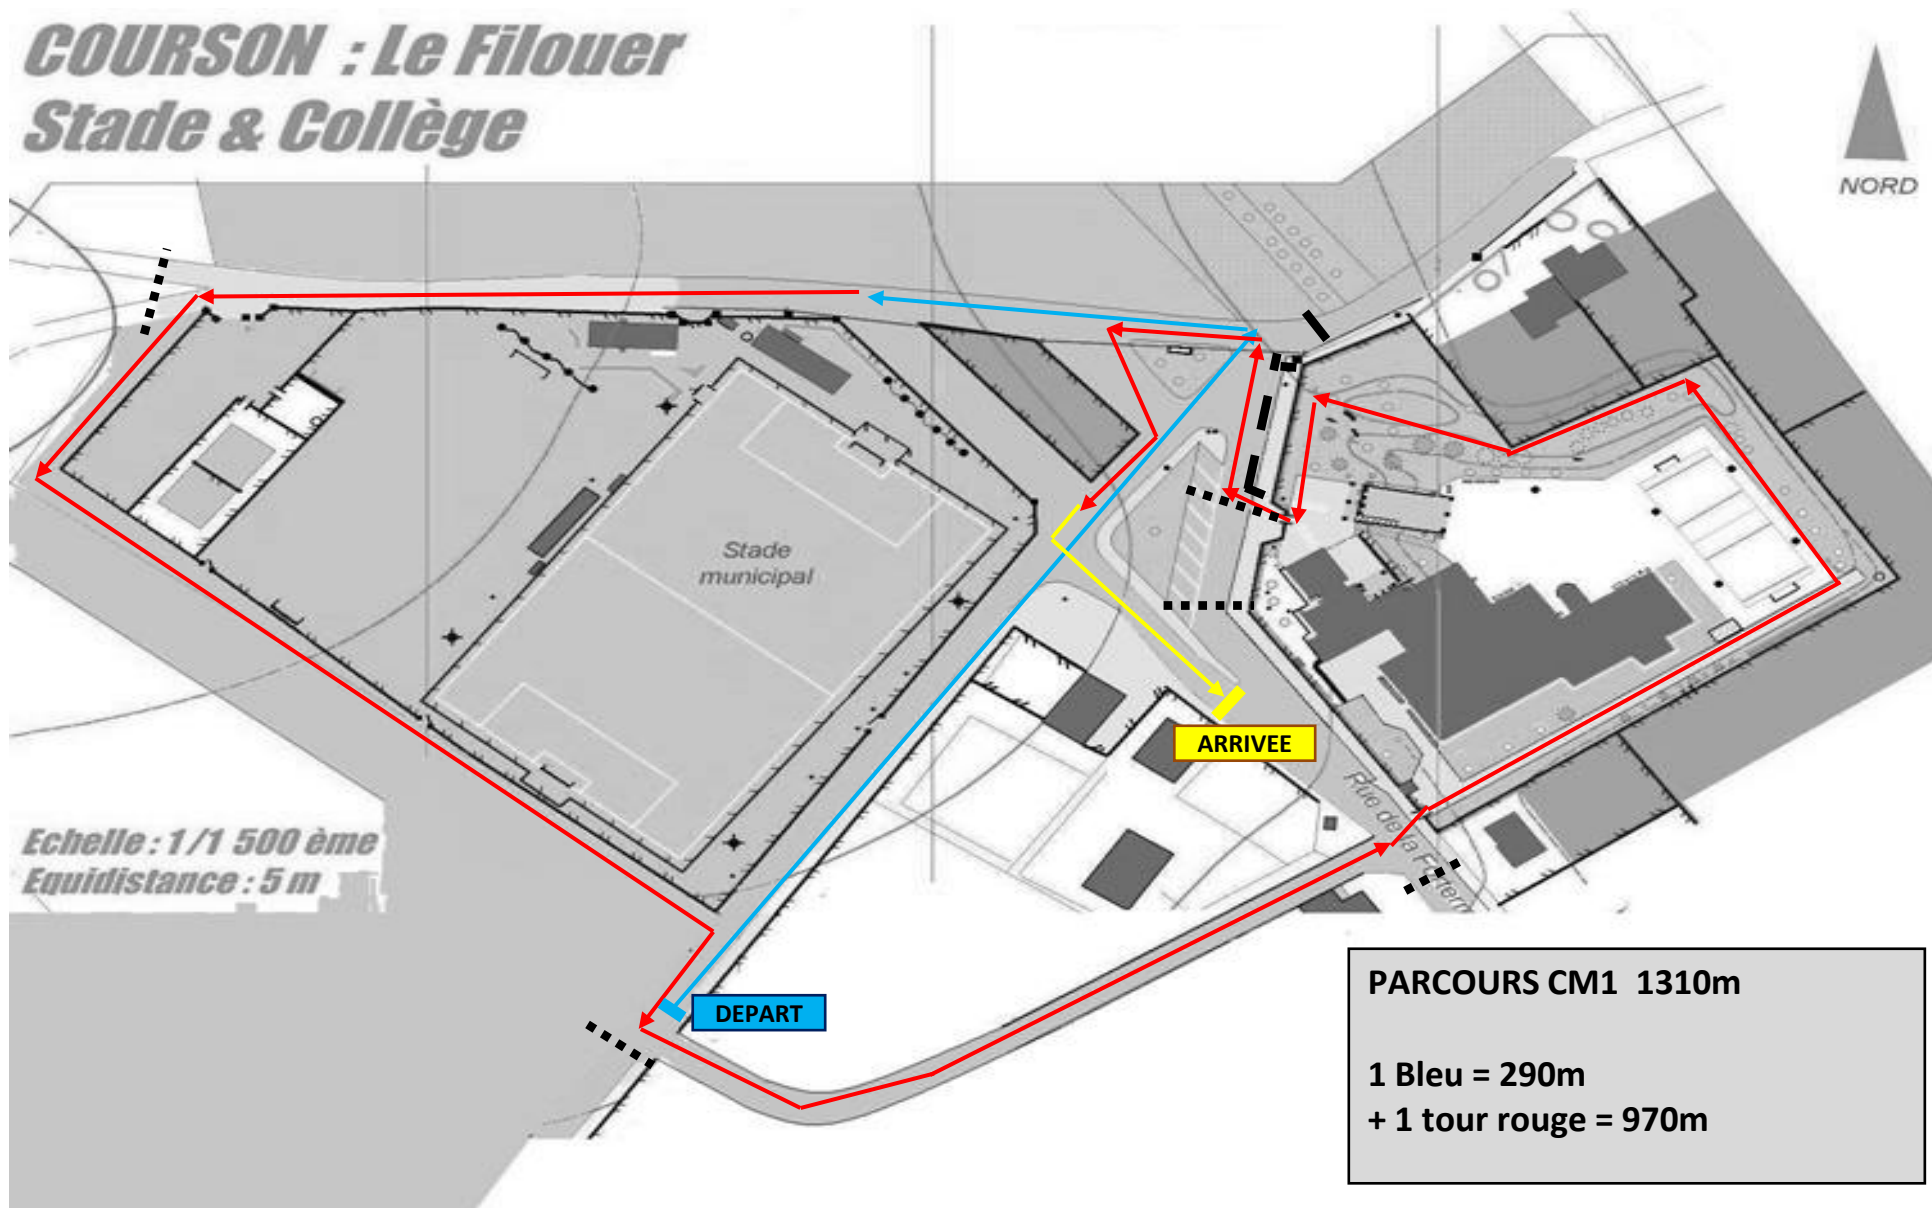

COURSON : Le Filouer

Stade & Collège

Echelle : 1/1 500 ème
Equidistance : 5 m

PARCOURS CM1 1310m
1 Bleu = 290m
+ 1 tour rouge = 970m

COURSON : Le Filouer ***Stade & Collège***

Echelle : 1/1 500 ème
Equidistance : 5 m

PARCOURS CM2 + 6ème 1705m
1 Bleu = 625m
+ 1 tour rouge = 1030m

COURSON : Le Filouer ***Stade & Collège***

Echelle : 1/1 500 ème
Equidistance : 5 m

PARCOURS 5ème 2175m
1 Bleu = 625m
+ 1 tour vert = 1500m

COURSON : Le Filouer

Stade & Collège

Echelle : 1/1 500 ème
Equidistance : 5 m

PARCOURS 4° & 3° Filles 2735m
1 Bleu = 625m
+ 2 tours rouges = 2060 (1 chouchou)

DEPART

ARRIVEE

COURSON : Le Filouer ***Stade & Collège***

Echelle : 1/1 500 ème
Equidistance : 5 m

PARCOURS 4° & 3° Garçons 3205m
1 Bleu = 625m
+ 1 tour rouge = 1030 (1 chouchou)
+ 1 tour vert = 1500

COURSON : Le Filouer ***Stade & Collège***

Echelle : 1/1 500 ème
Equidistance : 5 m

DEPART

ARRIVEE

Postes parcours