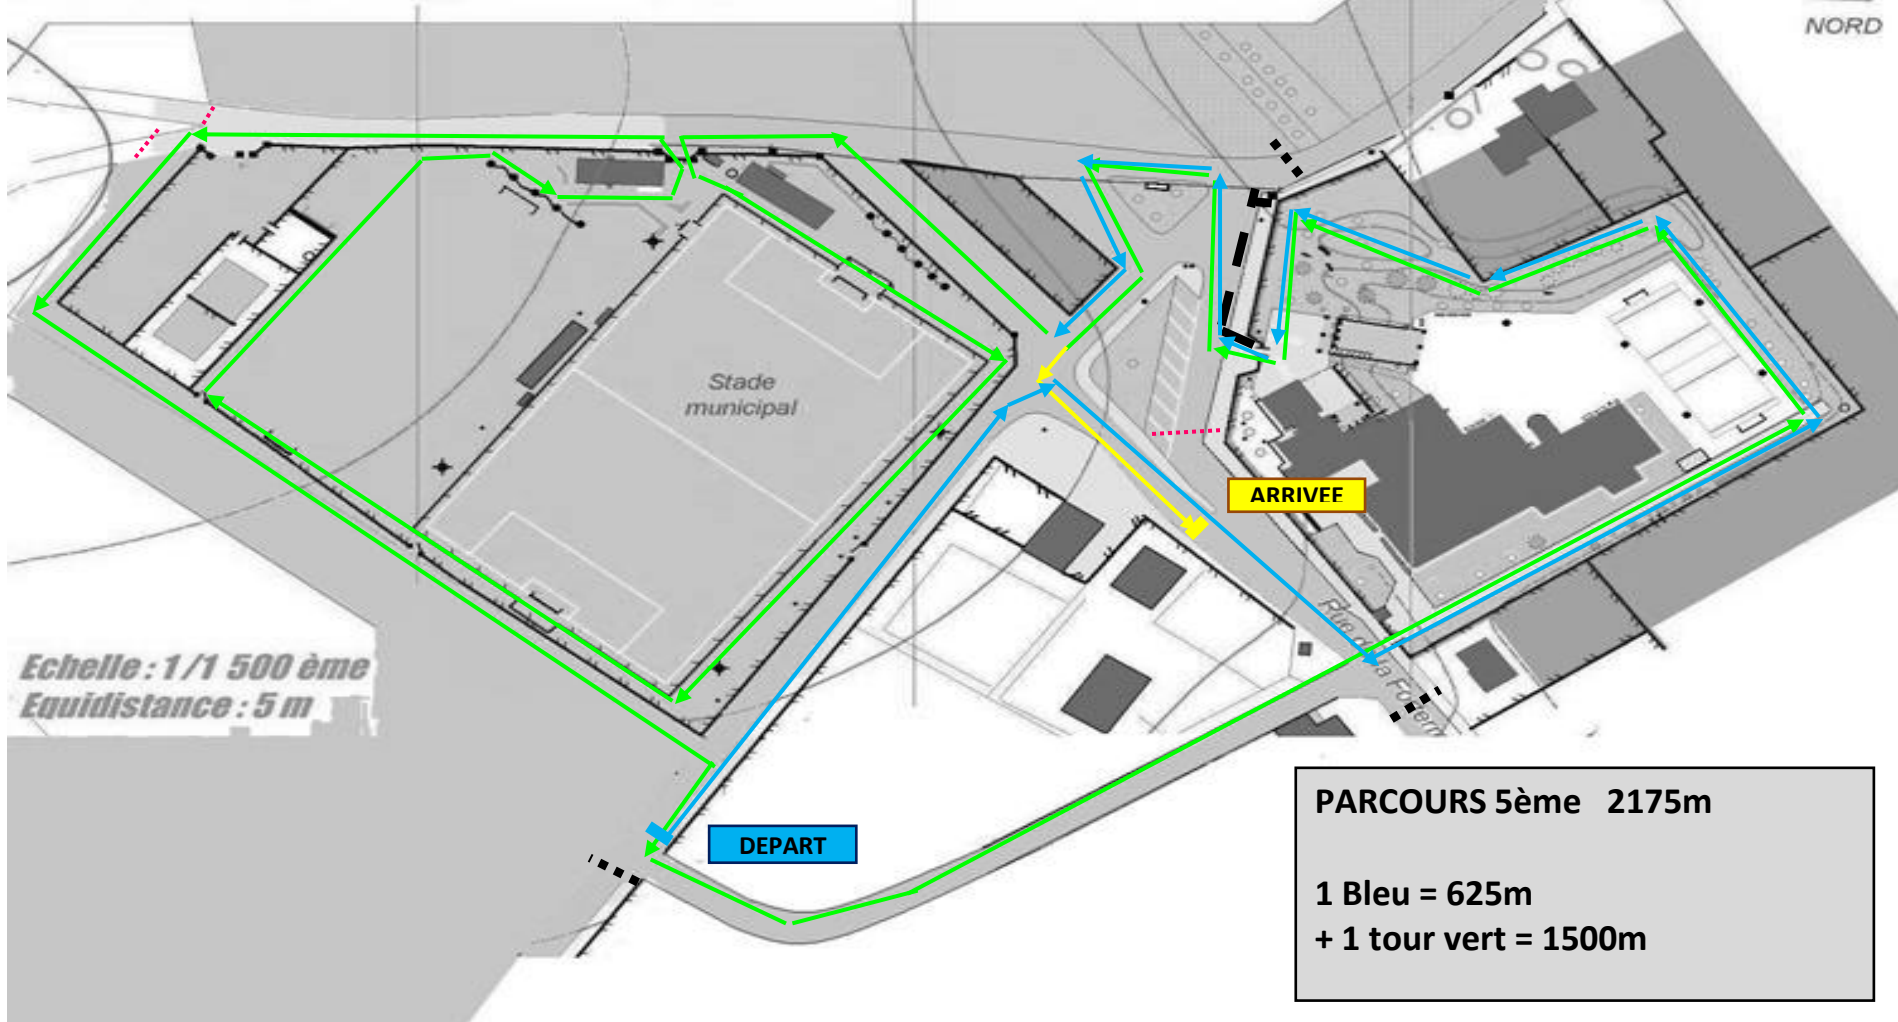

COURSON : Le Filouer

Stade & Collège

Echelle : 1/1 500 ème
Equidistance : 5 m

PARCOURS CM1 1310m
1 Bleu = 290m
+ 1 tour rouge = 970m

COURSON : Le Filouer ***Stade & Collège***

Echelle : 1/1 500 ème
Equidistance : 5 m

PARCOURS CM2 + 6ème 1705m
1 Bleu = 625m
+ 1 tour rouge = 1030m

COURSON : Le Filouer ***Stade & Collège***

Echelle : 1/1 500 ème
Equidistance : 5 m

PARCOURS 5ème 2175m
1 Bleu = 625m
+ 1 tour vert = 1500m

COURSON : Le Filouer

Stade & Collège

Echelle : 1/1 500 ème
Equidistance : 5 m

PARCOURS 4° & 3° Filles 2735m
1 Bleu = 625m
+ 2 tours rouges = 2060 (1 chouchou)

DEPART

ARRIVEE

COURSON : Le Filouer ***Stade & Collège***

Echelle : 1/1 500 ème
Equidistance : 5 m

PARCOURS 4° & 3° Garçons 3205m
1 Bleu = 625m
+ 1 tour rouge = 1030 (1 chouchou)
+ 1 tour vert = 1500

COURSON : Le Filouer ***Stade & Collège***

Echelle : 1/1 500 ème
Equidistance : 5 m

DEPART

ARRIVEE

Postes parcours