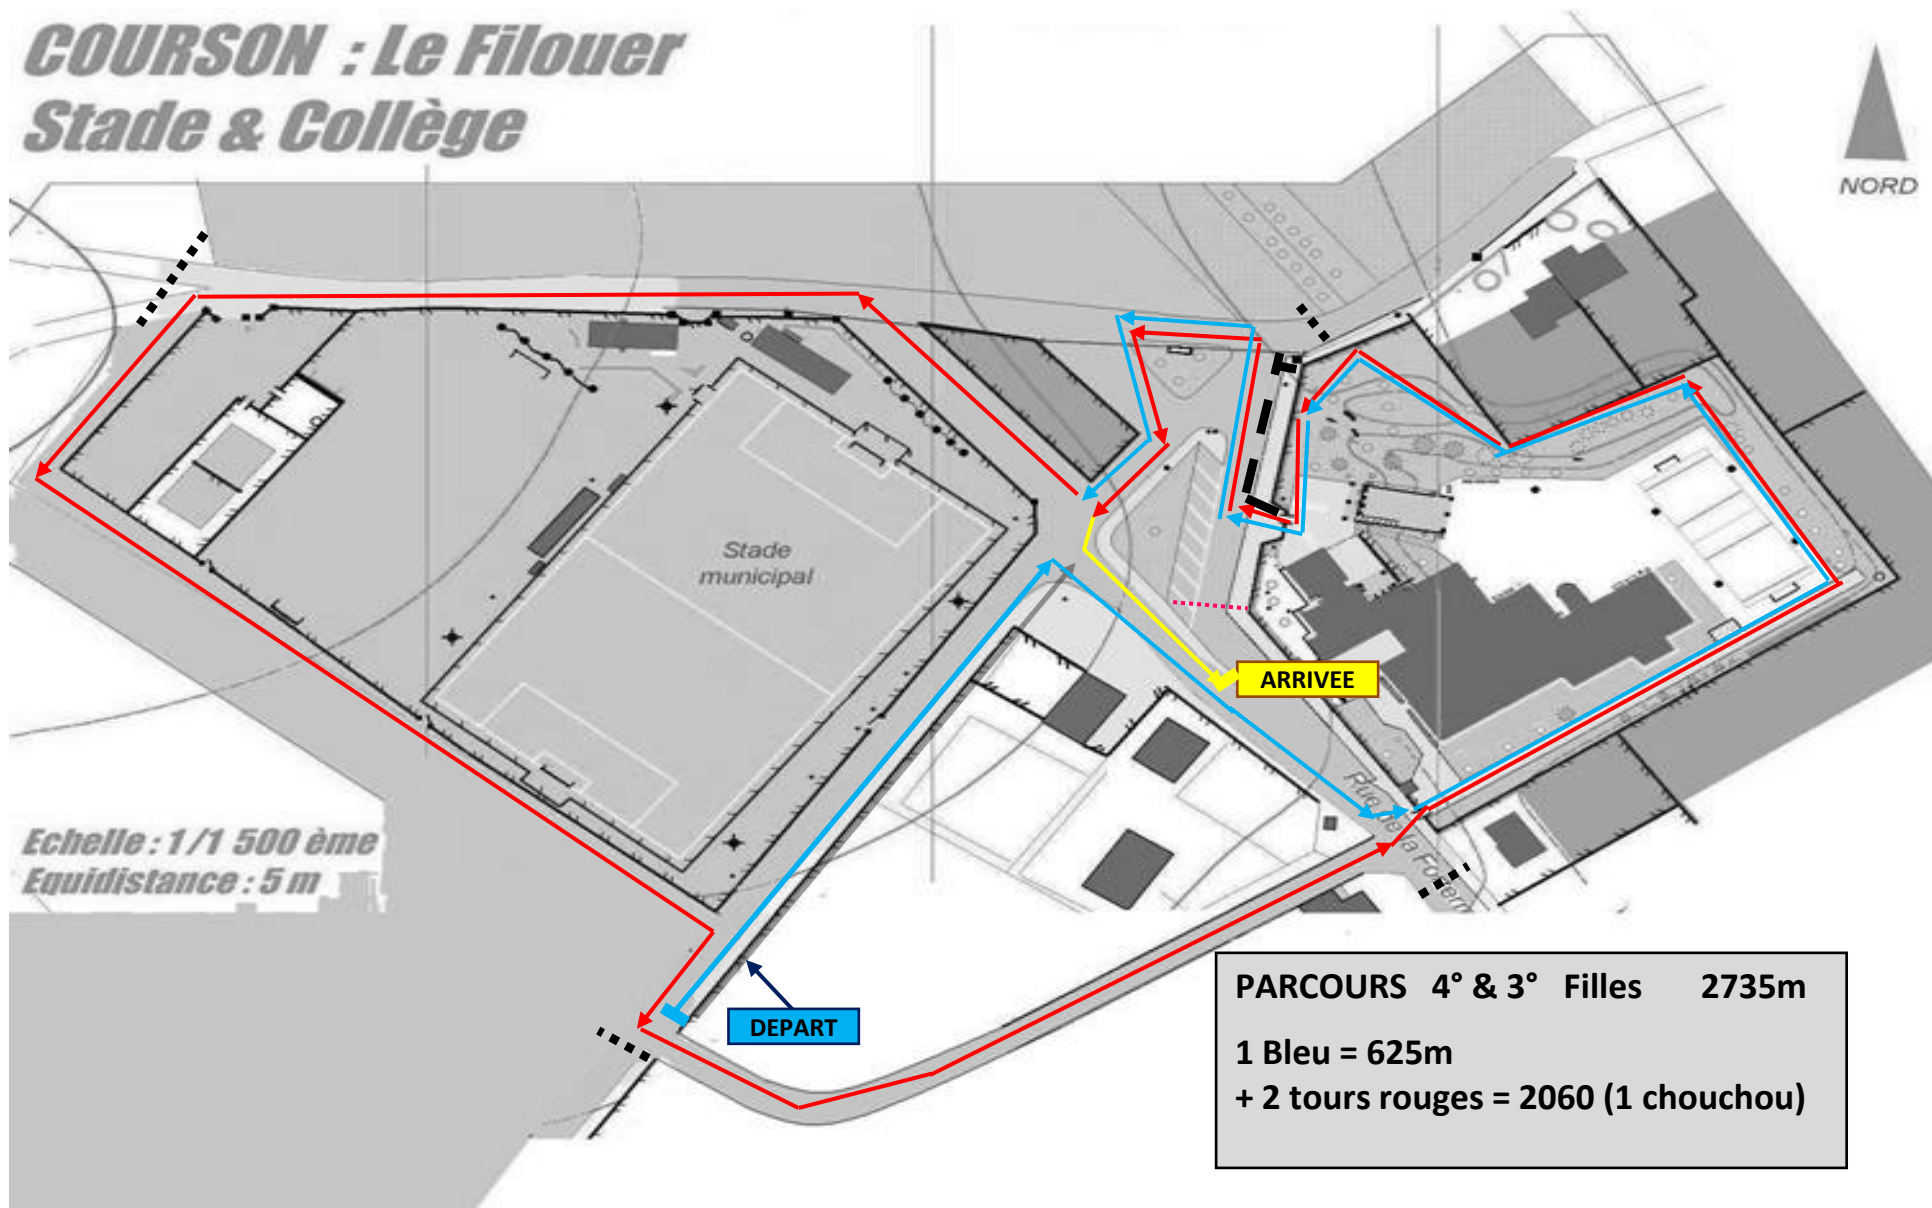

PARCOURS CM2 + 6ème 1705m
1 Bleu = 625m
+ 1 tour rouge = 1030m

COURSON : Le Filouer ***Stade & Collège***

Echelle : 1/1 500 ème
Equidistance : 5 m

PARCOURS 5ème 2175m
1 Bleu = 625m
+ 1 tour vert = 1500m

COURSON : Le Filouer

Stade & Collège

Echelle : 1/1 500 ème
Equidistance : 5 m

PARCOURS 4° & 3° Filles 2735m
1 Bleu = 625m
+ 2 tours rouges = 2060 (1 chouchou)

DEPART

ARRIVEE

COURSON : Le Filouer ***Stade & Collège***

Echelle : 1/1 500 ème
Equidistance : 5 m

PARCOURS 4° & 3° Garçons 3205m
1 Bleu = 625m
+ 1 tour rouge = 1030 (1 chouchou)
+ 1 tour vert = 1500

COURSON : Le Filouer ***Stade & Collège***

Echelle : 1/1 500 ème
Equidistance : 5 m

DEPART

ARRIVEE

Postes parcours