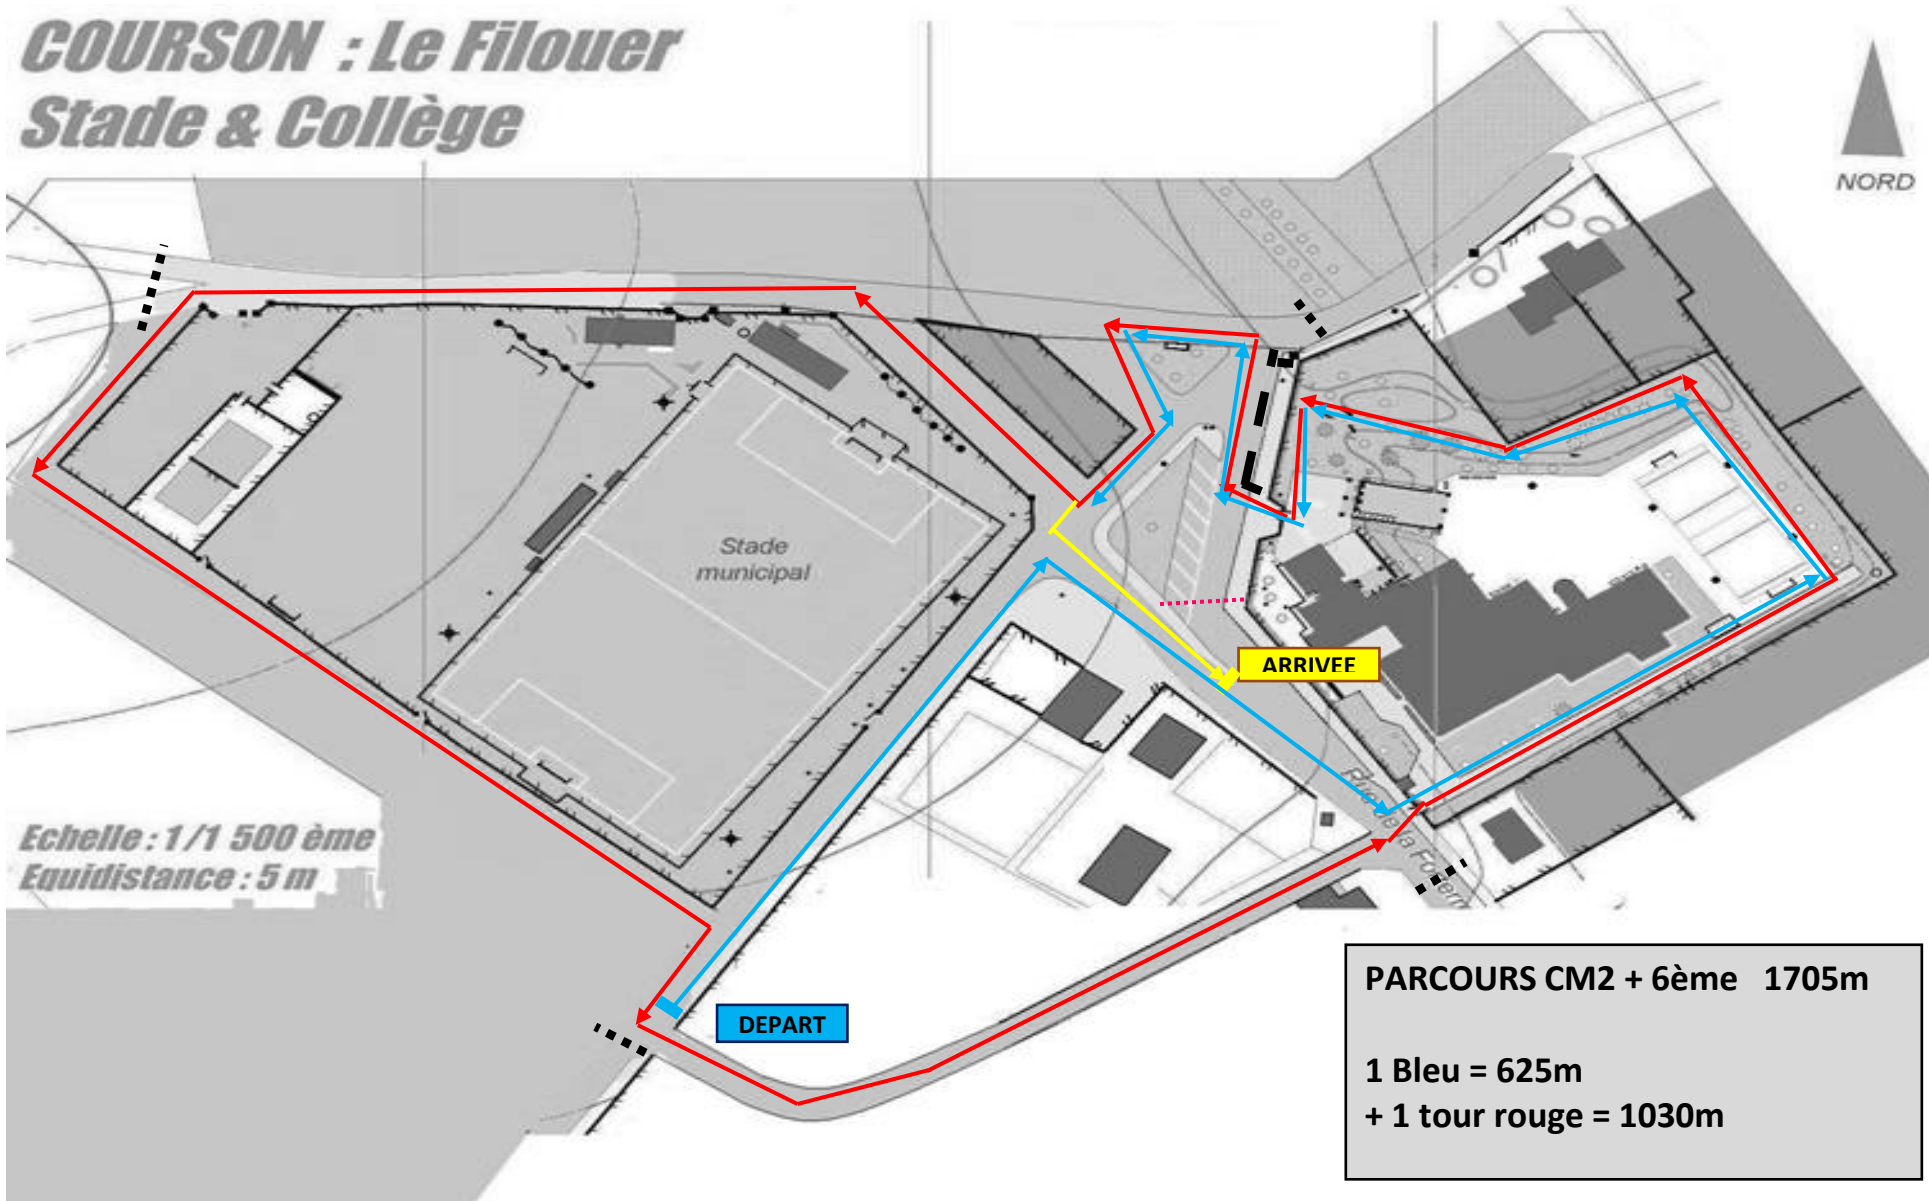

COURSON : Le Filouer

Stade & Collège

Echelle : 1/1 500 ème
Equidistance : 5 m

PARCOURS CM1 1310m
1 Bleu = 290m
+ 1 tour rouge = 970m

COURSON : Le Filouer ***Stade & Collège***

Echelle : 1/1 500 ème
Equidistance : 5 m

PARCOURS CM2 + 6ème 1705m
1 Bleu = 625m
+ 1 tour rouge = 1030m

COURSON : Le Filouer ***Stade & Collège***

Echelle : 1/1 500 ème
Equidistance : 5 m

PARCOURS 5ème 2175m
1 Bleu = 625m
+ 1 tour vert = 1500m

COURSON : Le Filouer

Stade & Collège

Echelle : 1/1 500 ème
Equidistance : 5 m

PARCOURS 4° & 3° Filles 2735m
1 Bleu = 625m
+ 2 tours rouges = 2060 (1 chouchou)

DEPART

ARRIVEE

COURSON : Le Filouer ***Stade & Collège***

Echelle : 1/1 500 ème
Equidistance : 5 m

PARCOURS 4° & 3° Garçons 3205m
1 Bleu = 625m
+ 1 tour rouge = 1030 (1 chouchou)
+ 1 tour vert = 1500

COURSON : Le Filouer ***Stade & Collège***

Echelle : 1/1 500 ème
Equidistance : 5 m

DEPART

ARRIVEE

Postes parcours