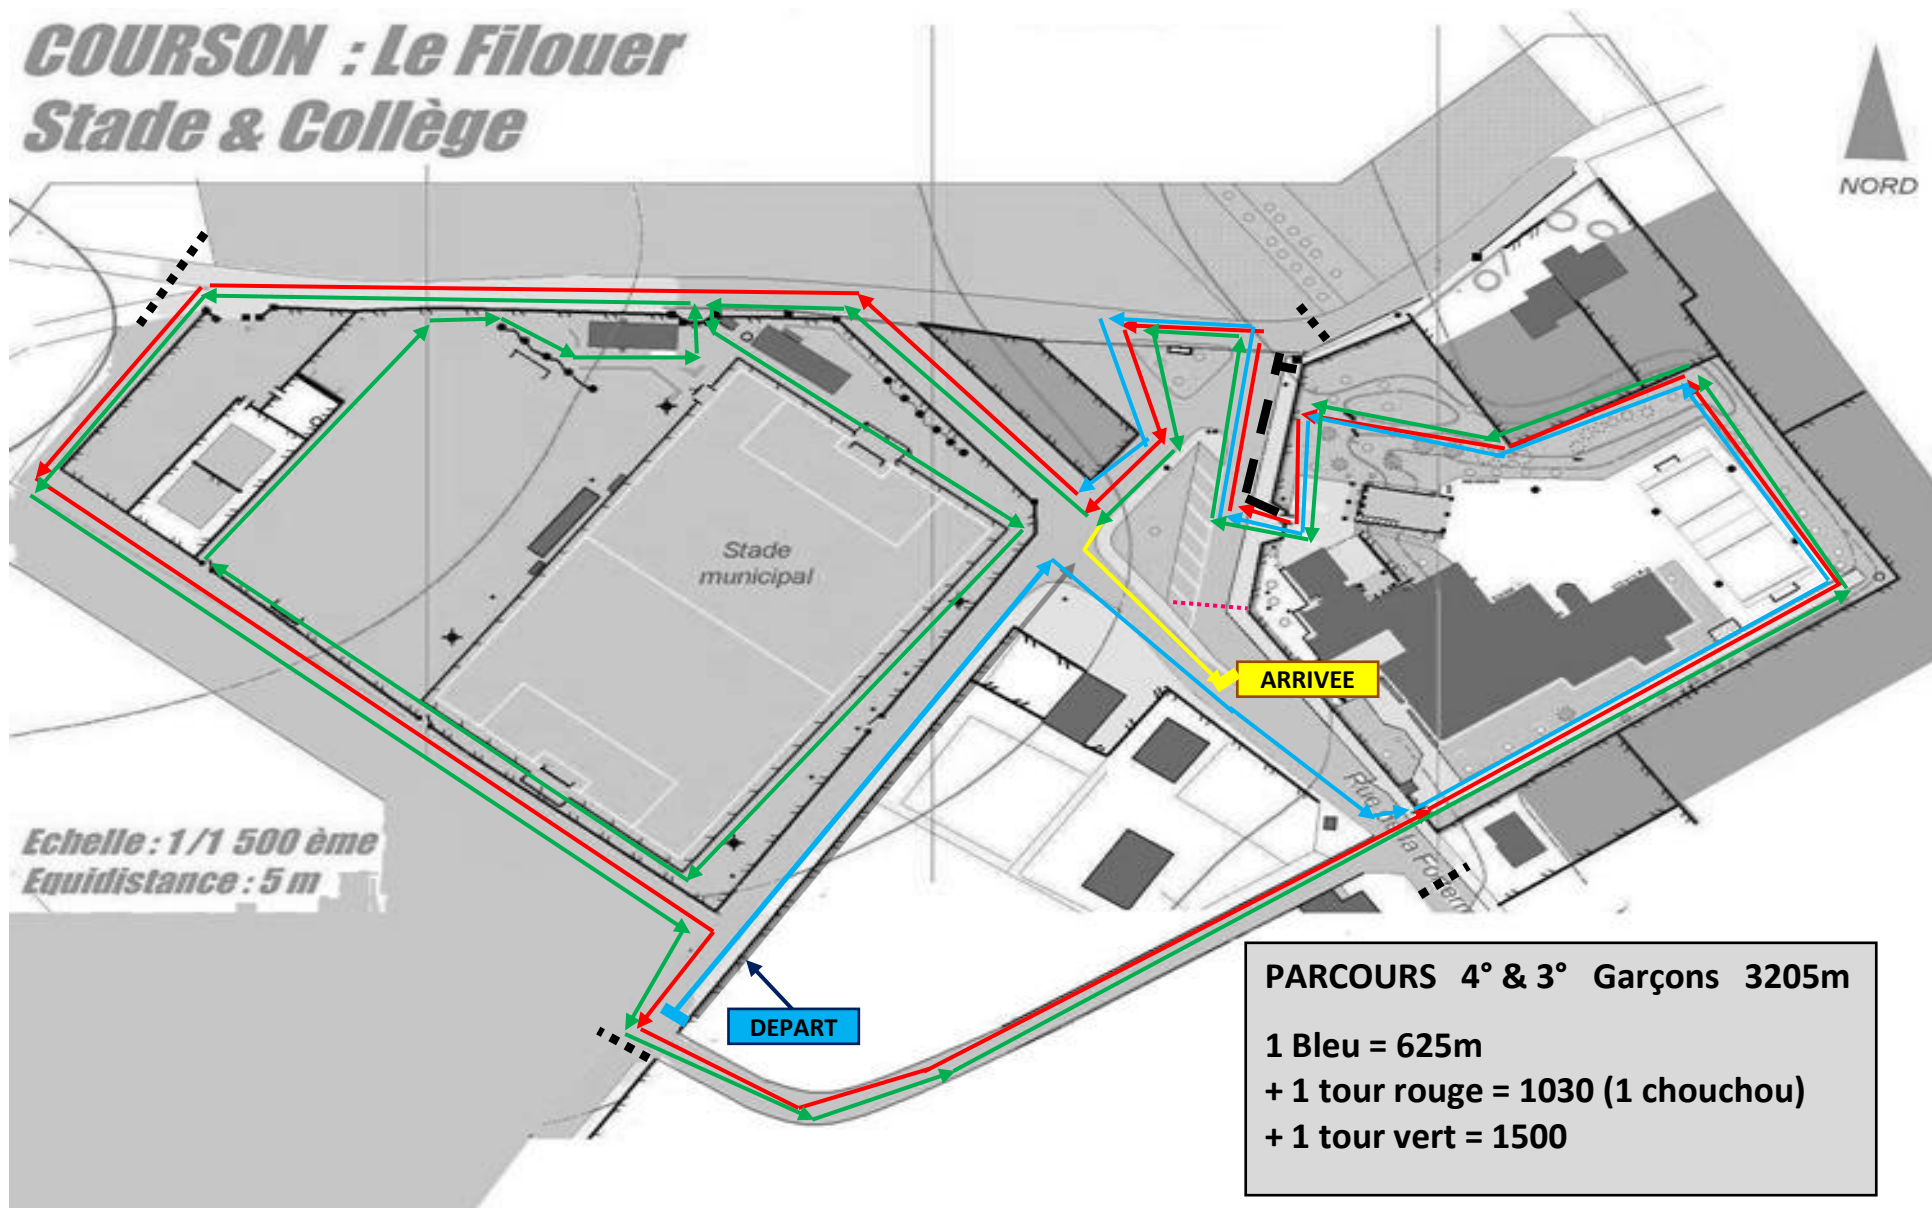

Stade & Collège

Echelle : 1/1 500 ème
Equidistance : 5 m

PARCOURS 4° & 3° Filles 2735m
1 Bleu = 625m
+ 2 tours rouges = 2060 (1 chouchou)

DEPART

ARRIVEE

COURSON : Le Filouer ***Stade & Collège***

Echelle : 1/1 500 ème
Equidistance : 5 m

PARCOURS 4° & 3° Garçons 3205m
1 Bleu = 625m
+ 1 tour rouge = 1030 (1 chouchou)
+ 1 tour vert = 1500

COURSON : Le Filouer ***Stade & Collège***

Echelle : 1/1 500 ème
Equidistance : 5 m

DEPART

ARRIVEE

Postes parcours