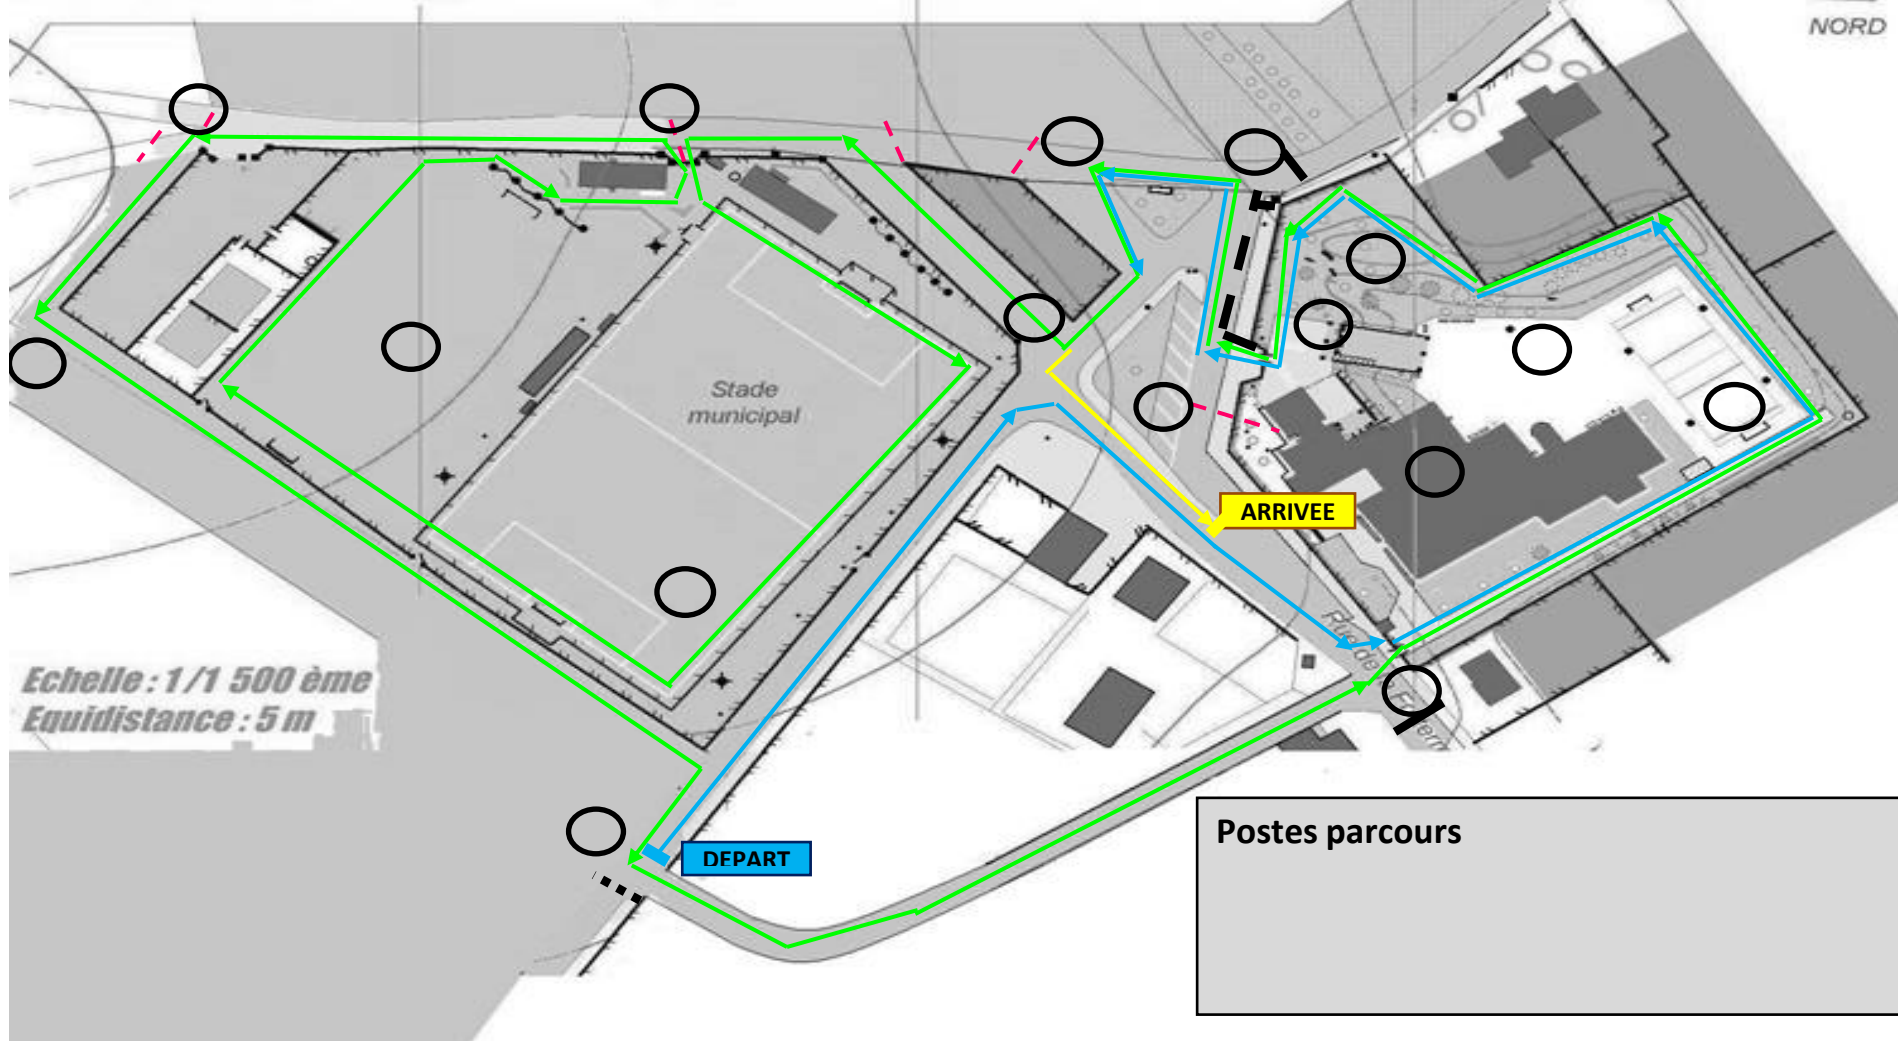

Stade & Collège

Echelle : 1/1 500 ème
Equidistance : 5 m

PARCOURS 4° & 3° Filles 2735m
1 Bleu = 625m
+ 2 tours rouges = 2060 (1 chouchou)

DEPART

ARRIVEE

COURSON : Le Filouer ***Stade & Collège***

Echelle : 1/1 500 ème
Equidistance : 5 m

PARCOURS 4° & 3° Garçons 3205m
1 Bleu = 625m
+ 1 tour rouge = 1030 (1 chouchou)
+ 1 tour vert = 1500

COURSON : Le Filouer ***Stade & Collège***

Echelle : 1/1 500 ème
Equidistance : 5 m

DEPART

ARRIVEE

Postes parcours